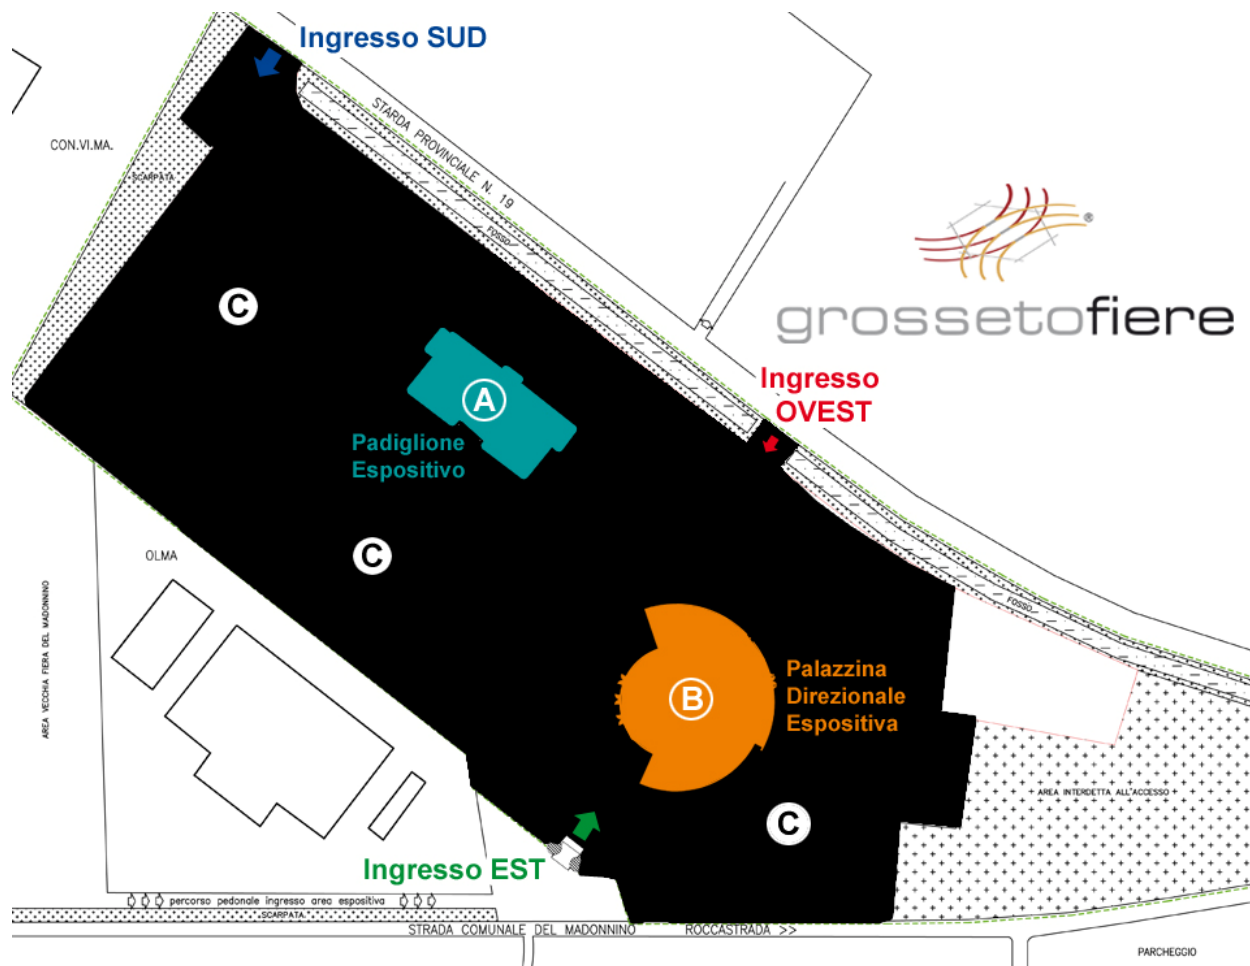

grossetofiere

Il Business è... Fiera

Superficie Espositiva Esterna

GROSSETOFIERE s.p.a.

Via Mameli, 17 - 58100 Grosseto - Tel. +39 0564 418 783 - Fax +39 0564 425 278

www.grossetofiere.it - info@grossetofiere.it

P.I. e C.F. 01074240530 - R.E.A. N° 83310 - CAP. SOC. I.V. € 3.195.168,57

La superficie esterna completa i 75.000 mq del progetto fieristico ed è costituita da aree per esposizioni, aree di verde pubblico, ingressi pedonali, ingressi carrabili per gli espositori, parcheggi per espositori.